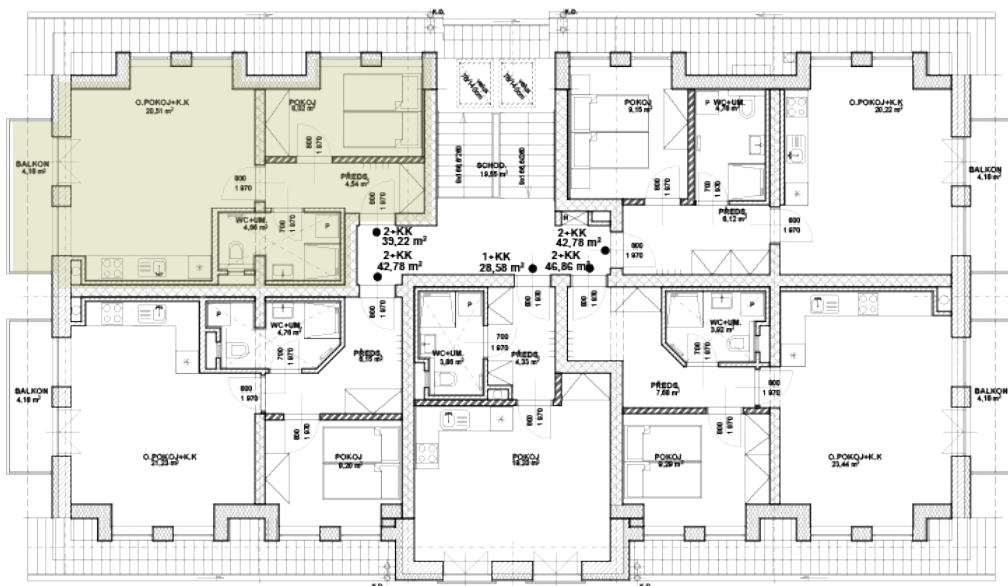

Rezidence

KAŠPERSKÉ HORY

Objekt F – 2.NP

Byt F 9

2+kk

39,22 m²

Balkon

4,18 m²

Výměry místností

Obývací pokoj s KK
20,51 m²

Pokoj
8,02 m²

Předsíň
4,54 m²

Koupelna s WC
4,66 m²

Sklep
cca 1,9 m²

Cenu, standardy vybavení bytu a další informace na rezidencekasperky.cz