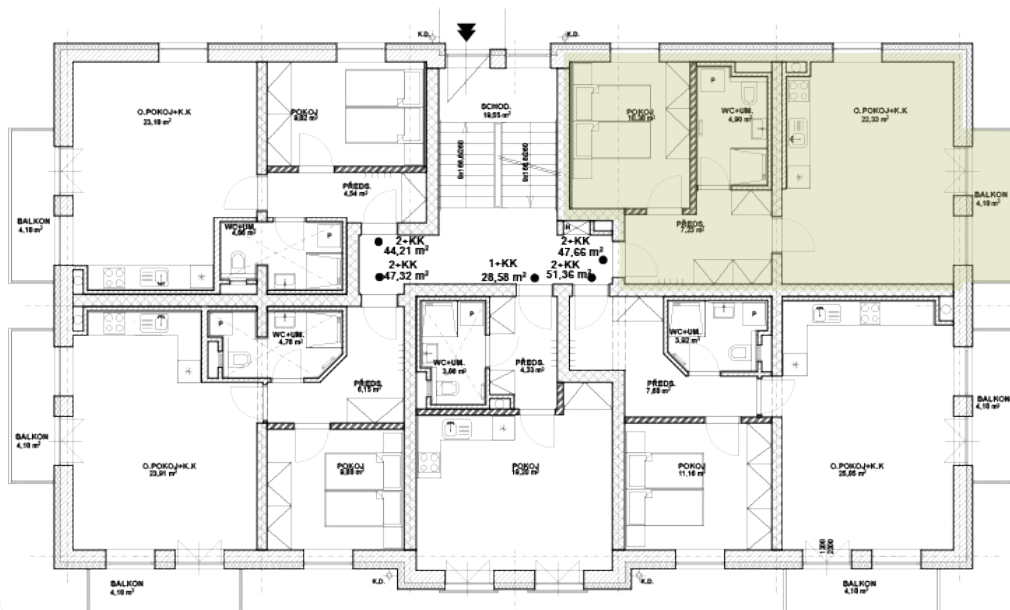

Rezidence

KAŠPERSKÉ HORY

Objekt F – 1.NP

Byt F 8

2+kk

47,67 m²

Balkon

4,18 m²

Výměry místností

Obývací pokoj s KK
22,33 m²

Pokoj
10,38 m²

Předsíň
7,23 m²

Koupelna s WC
4,90 m²

Sklep
cca 1,9 m²

Cenu, standardy vybavení bytu a další informace na rezidencekasperky.cz