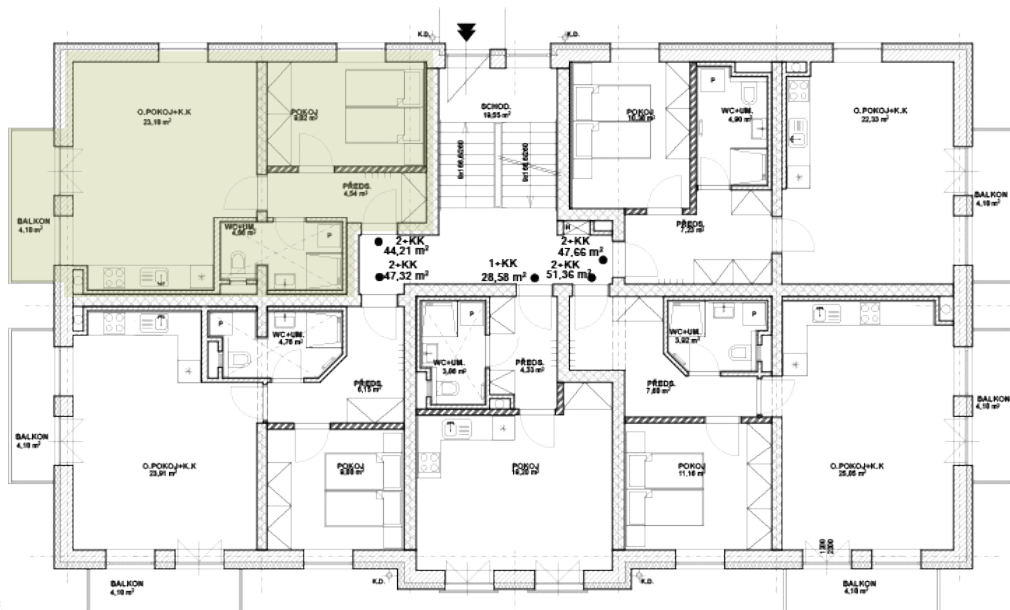

Rezidence

KAŠPERSKÉ HORY

Objekt F – 1.NP

Byt F 4

2+kk

44,21 m²

Balkon

4,18 m²

Výměry místností

Obývací pokoj s KK
23,18 m²

Pokoj
9,82 m²

Předsíň
4,54 m²

Koupelna s WC
4,66 m²

Sklep
cca 1,9 m²

Cenu, standardy vybavení bytu a další informace na rezidencekasperky.cz