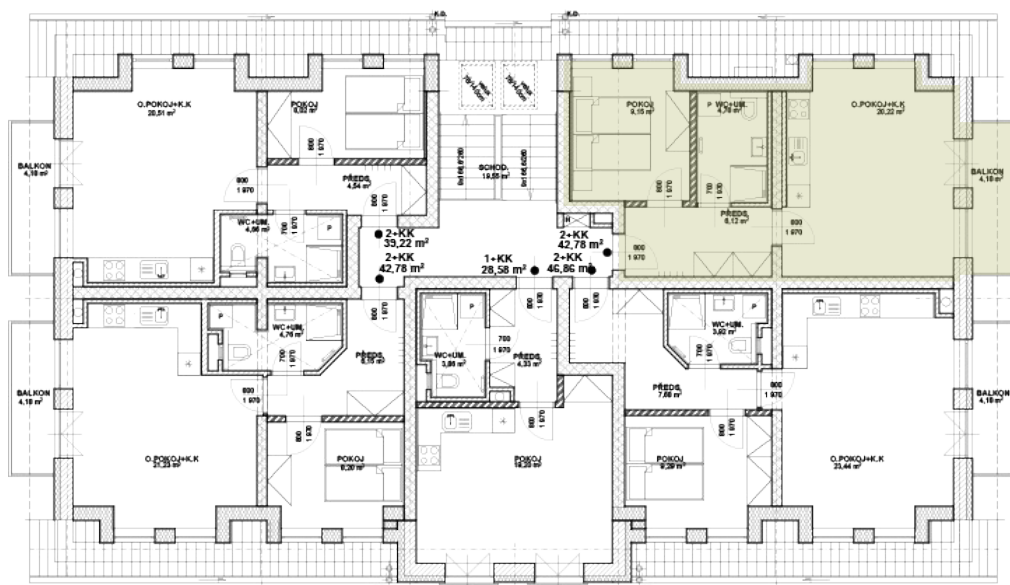

Rezidence

KAŠPERSKÉ HORY

Objekt F – 2.NP

Byt F 13

2+kk

42,46 m²

Balkon

4,18 m²

Výměry místností

Obývací pokoj s KK
20,22 m²

Pokoj
9,15 m²

Předsíň
6,12 m²

Koupelna s WC
4,78 m²

Sklep
cca 1,9 m²

Cenu, standardy vybavení bytu a další informace na rezidencekasperky.cz