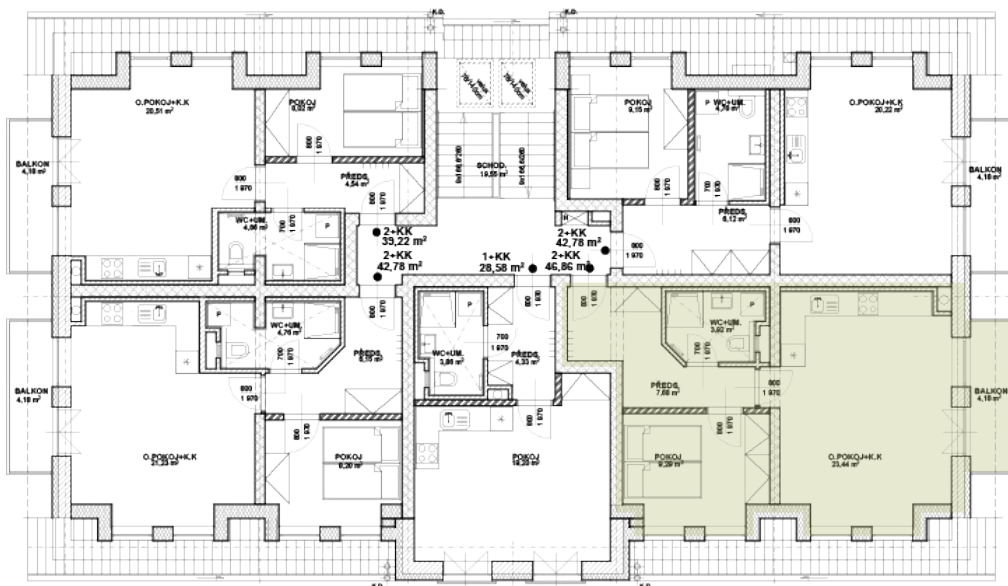

Rezidence

KAŠPERSKÉ HORY

Objekt F – 2.NP

Byt F 12

2+kk

46,86 m²

Balkon

4,18 m²

Výměry místností

Obývací pokoj s KK
23,44 m²

Pokoj
9,29 m²

Předsíň
7,68 m²

Koupelna s WC
3,92 m²

Sklep
cca 1,9 m²

Cenu, standardy vybavení bytu a další informace na rezidencekasperky.cz