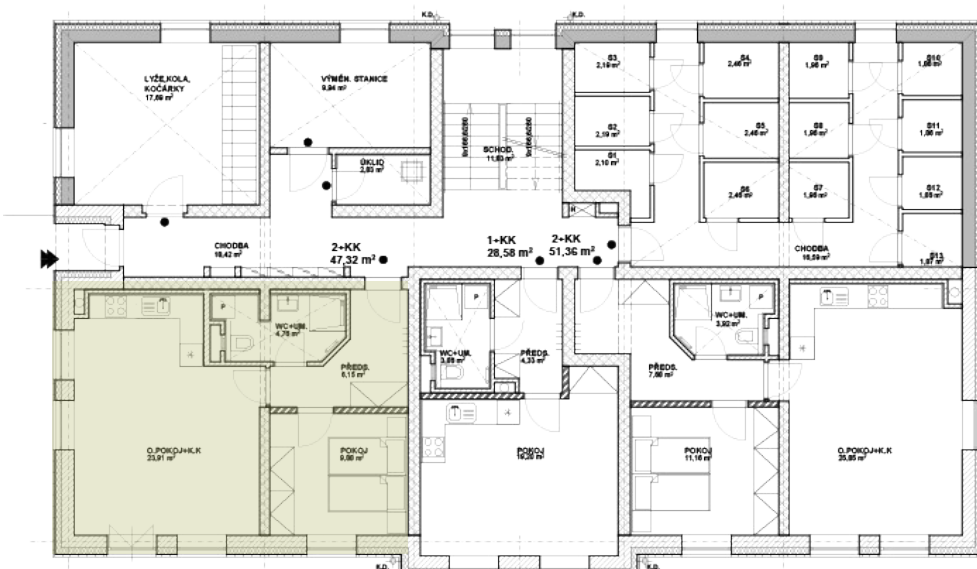

Rezidence

KAŠPERSKÉ HORY

Objekt F – 1.PP

Byt F 1

2+kk

47,33 m²

Sklep

cca 1,9 m²

Výměry místností

Obývací pokoj s KK
23,91 m²

Pokoj
9,88 m²

Předsíň
6,15 m²

Koupelna s WC
4,76 m²

Cenu, standardy vybavení bytu a další informace na rezidencekasperky.cz