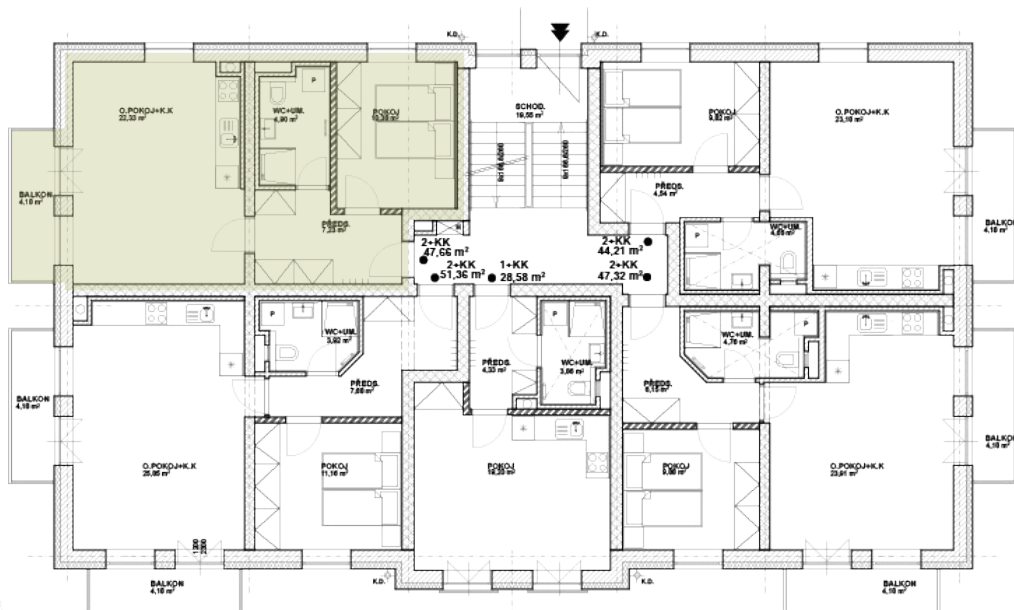

Rezidence

KAŠPERSKÉ HORY

Objekt E – 1.NP

Byt E 8

2+kk

47,67 m²

Balkon

4,18 m²

Výměry místností

Obývací pokoj s KK
22,33 m²

Pokoj
10,38 m²

Předsíň
7,23 m²

Koupelna s WC
4,90 m²

Sklep
cca 1,9 m²

Cenu, standardy vybavení bytu a další informace na rezidencekasperky.cz