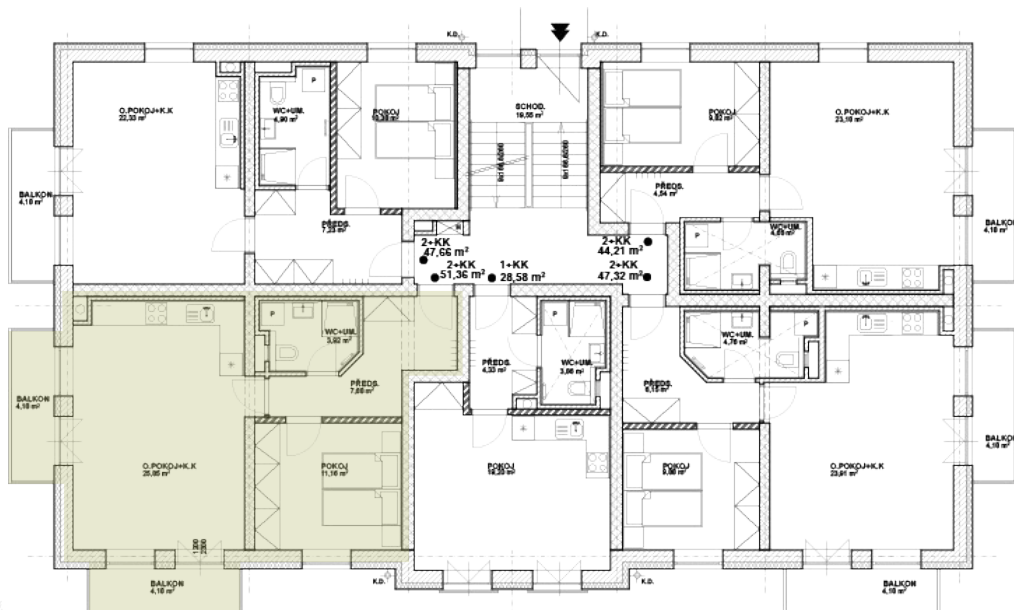

## 51,36 m<sup>2</sup>

Balkon

## Výměry místností

Obývací pokoj s KK  
25,85 m<sup>2</sup>

Pokoj  
11,16 m<sup>2</sup>

Předsíň  
7,68 m<sup>2</sup>

Koupelna s WC  
3,92 m<sup>2</sup>

Sklep  
cca 1,9 m<sup>2</sup>

Cenu, standardy vybavení bytu a další informace na [rezidencekasperky.cz](http://rezidencekasperky.cz)