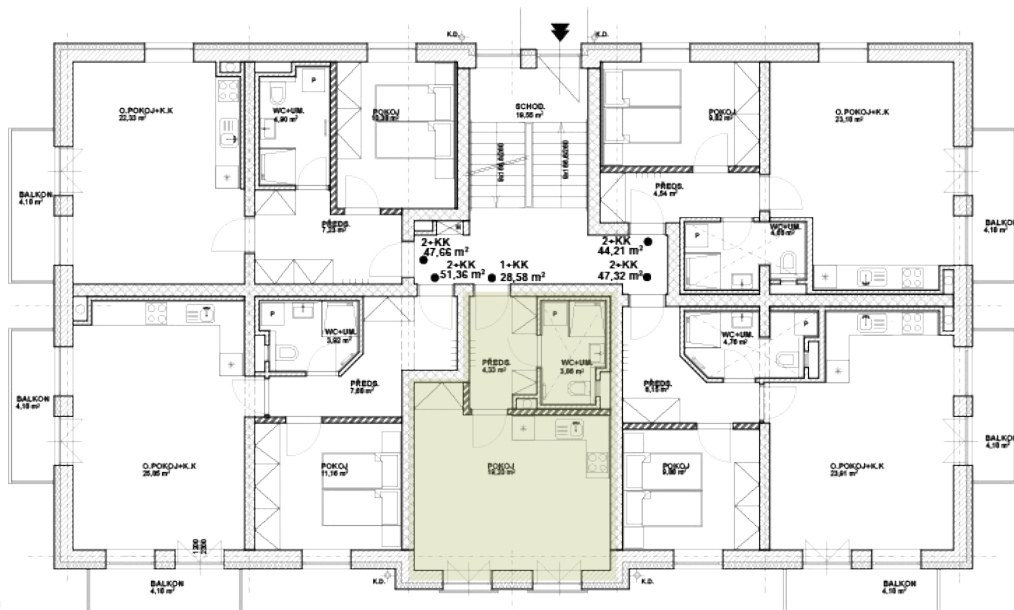

Rezidence

KAŠPERSKÉ HORY

Objekt E – 1.NP

Byt E 6

1+kk

28,59 m²

Sklep

cca 1,9 m²

Výměry místností

Obývací pokoj s KK
19,20 m²

Předsíň
4,33 m²

Koupelna s WC
3,86 m²

Cenu, standardy vybavení bytu a další informace na rezidencekasperky.cz