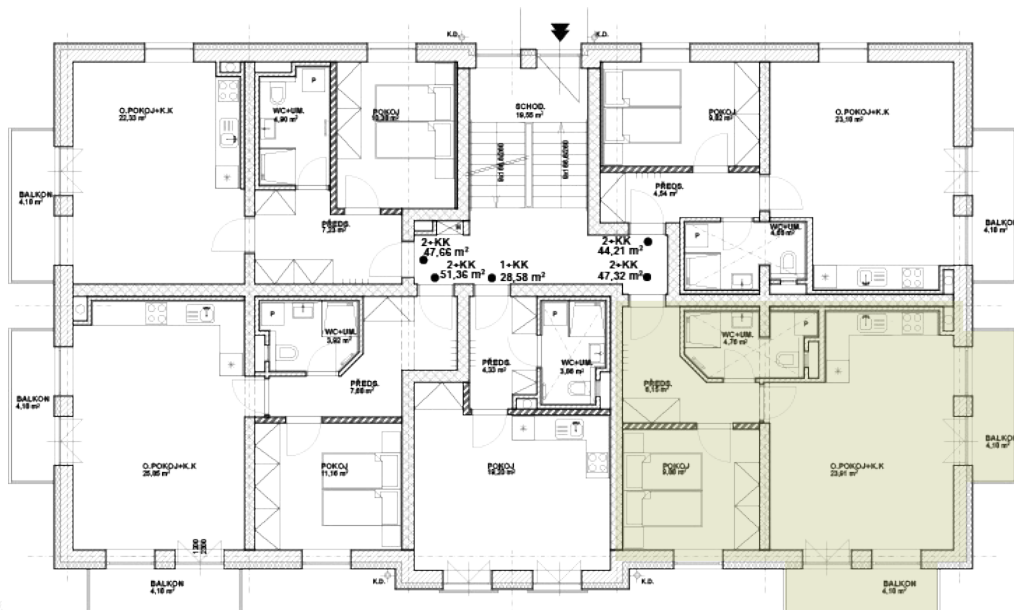

Rezidence

KAŠPERSKÉ HORY

Objekt E – 1.NP

Byt E 5

2+kk

47,33 m²

Balkon

8,36 m²

Výměry místností

Obývací pokoj s KK
23,91 m²

Pokoj
9,88 m²

Předsíň
6,15 m²

Koupelna s WC
4,76 m²

Sklep
cca 1,9 m²

Cenu, standardy vybavení bytu a další informace na rezidencekasperky.cz