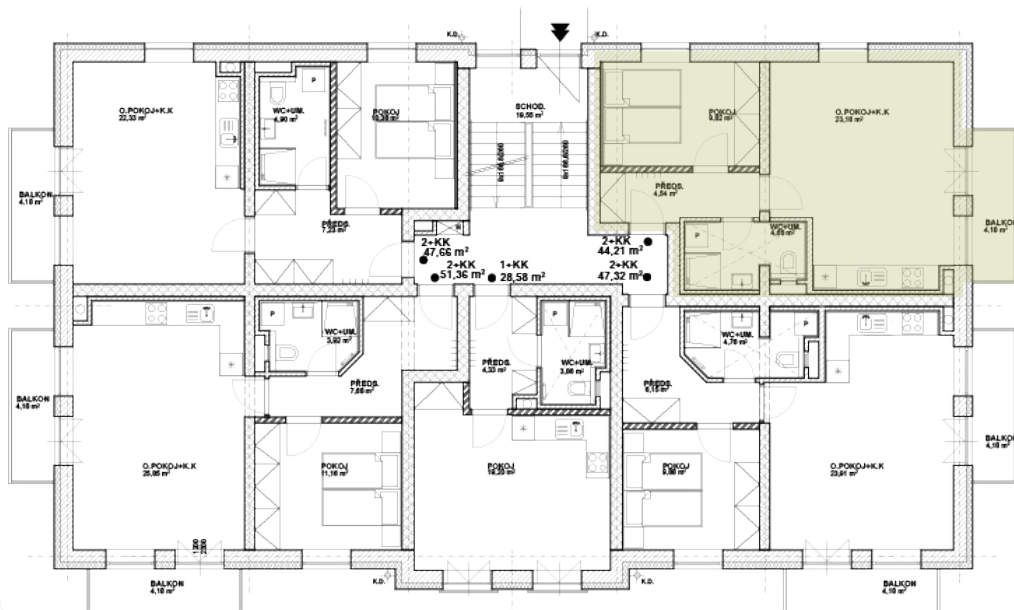

Rezidence

KAŠPERSKÉ HORY

Objekt E – 1.NP

Byt E 4

2+kk

44,21 m²

Balkon

4,18 m²

Výměry místností

Obývací pokoj s KK
23,18 m²

Pokoj
9,82 m²

Předsíň
4,54 m²

Koupelna s WC
4,66 m²

Sklep
cca 1,9 m²

Cenu, standardy vybavení bytu a další informace na rezidencekasperky.cz