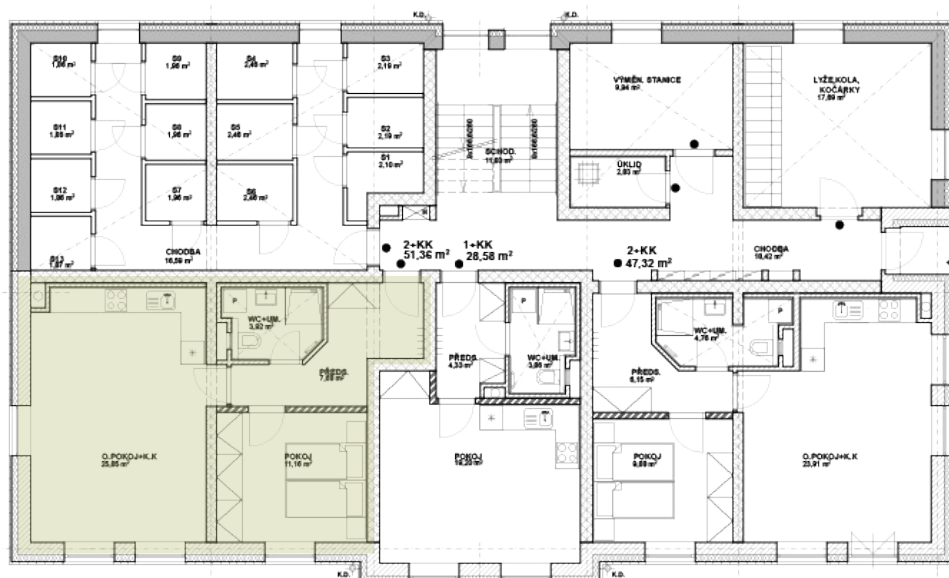

## Výměry místností

Obývací pokoj s KK  
25,85 m<sup>2</sup>

Pokoj  
11,16 m<sup>2</sup>

Předsíň  
7,68 m<sup>2</sup>

Koupelna s WC  
3,92 m<sup>2</sup>

Cenu, standardy vybavení bytu a další informace na [rezidencekasperky.cz](http://rezidencekasperky.cz)