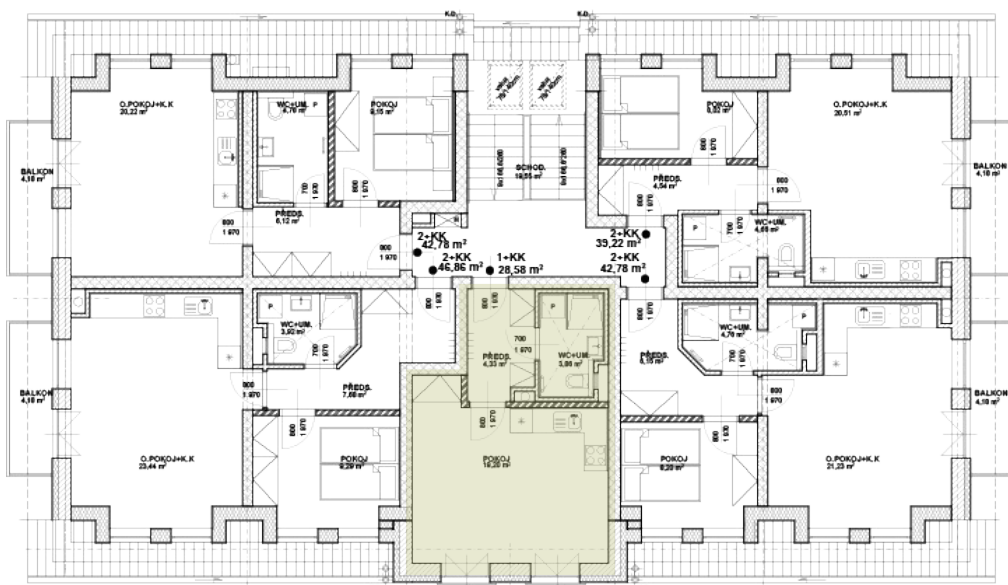

Rezidence

KAŠPERSKÉ HORY

Objekt E – 2.NP

Byt E 11

1+kk

28,59 m²

Sklep

cca 1,9 m²

Výměry místností

Obývací pokoj s KK
19,20 m²

Předsíň
4,33 m²

Koupelna s WC
3,86 m²

Cenu, standardy vybavení bytu a další informace na rezidencekasperky.cz